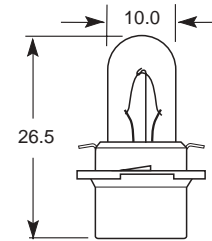

B12.9d

LLB512TR20	12 V	2 W

89

89