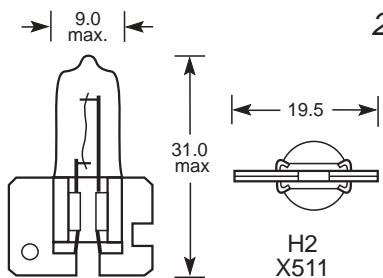

H2
X511

LLB479	H2	12 V	55 W
LLB480	H2	24 V	70 W
LLB482		12 V	100 W
LLB492		24 V	100 W
LLB495		24 V	130 W

3