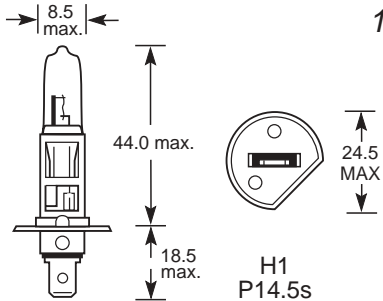

# Product Specifications 4

1

H1  
P14.5s

<b>LLB448</b>	ECE	H1	12 V	55 W
<b>LLB448PR</b>	ECE	H1	12 V	55 W
<b>LLB448UV</b>	ECE	H1	12 V	55 W
<b>LLB465</b>	ECE	H1	6 V	55 W
<b>LLB466</b>	ECE	H1	24 V	70 W
<b>LLB466HD</b>	ECE	H1	24 V	70 W
<b>LLB466PR</b>	ECE	H1	24 V	70 W
<b>LLB481</b>			12 V	100 W
<b>LLB491</b>			24 V	100 W
<b>LLB494</b>			24 V	130 W
<b>LLX448AS</b>	ECE	H1	12 V	55 W
<b>LLX448BL</b>	ECE	H1	12 V	55 W
<b>LLX448XL</b>	ECE	H1	12 V	55 W
<b>LLX448XLP</b>	ECE	H1	12 V	55 W
<b>LLX481BL</b>			12 V	100 W