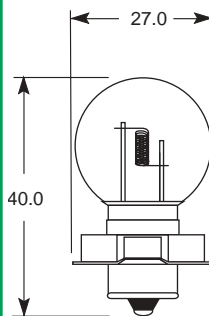

\* White Body, ‡ Grey Body

**86**

86

P26s

<b>LLB295</b>	<b>ECE</b>	6 V	15 W
<b>LLB298</b>	<b>ECE</b>	12 V	15 W

**87**

87

Ba15s