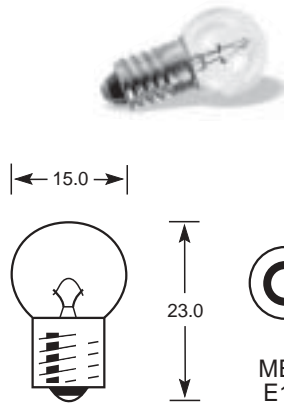

37

37

MES
E10

LLB1024		12 V	6 W
LLB993		24 V	2.8 W