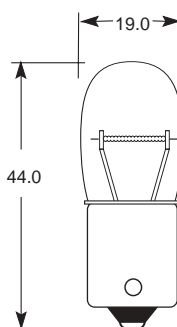

\* White Body, ‡ Grey Body

**86**

86

P26s

<b>LLB295</b>	<b>ECE</b>	6 V	15 W
<b>LLB298</b>	<b>ECE</b>	12 V	15 W

**87**

87

Ba15s