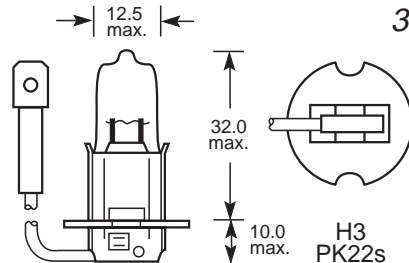

H3
PK22s

LLB442			48 V	45 W
LLB453PR	ECE	H3	12 V	55 W
LLB453	ECE	H3	12 V	55 W
LLB460	ECE	H3	24 V	70 W
LLB460PR	ECE	H3	24 V	70 W
LLB483			12 V	100 W
LLB496			24 V	130 W
LLX453BL	ECE	H3	12 V	55 W

4